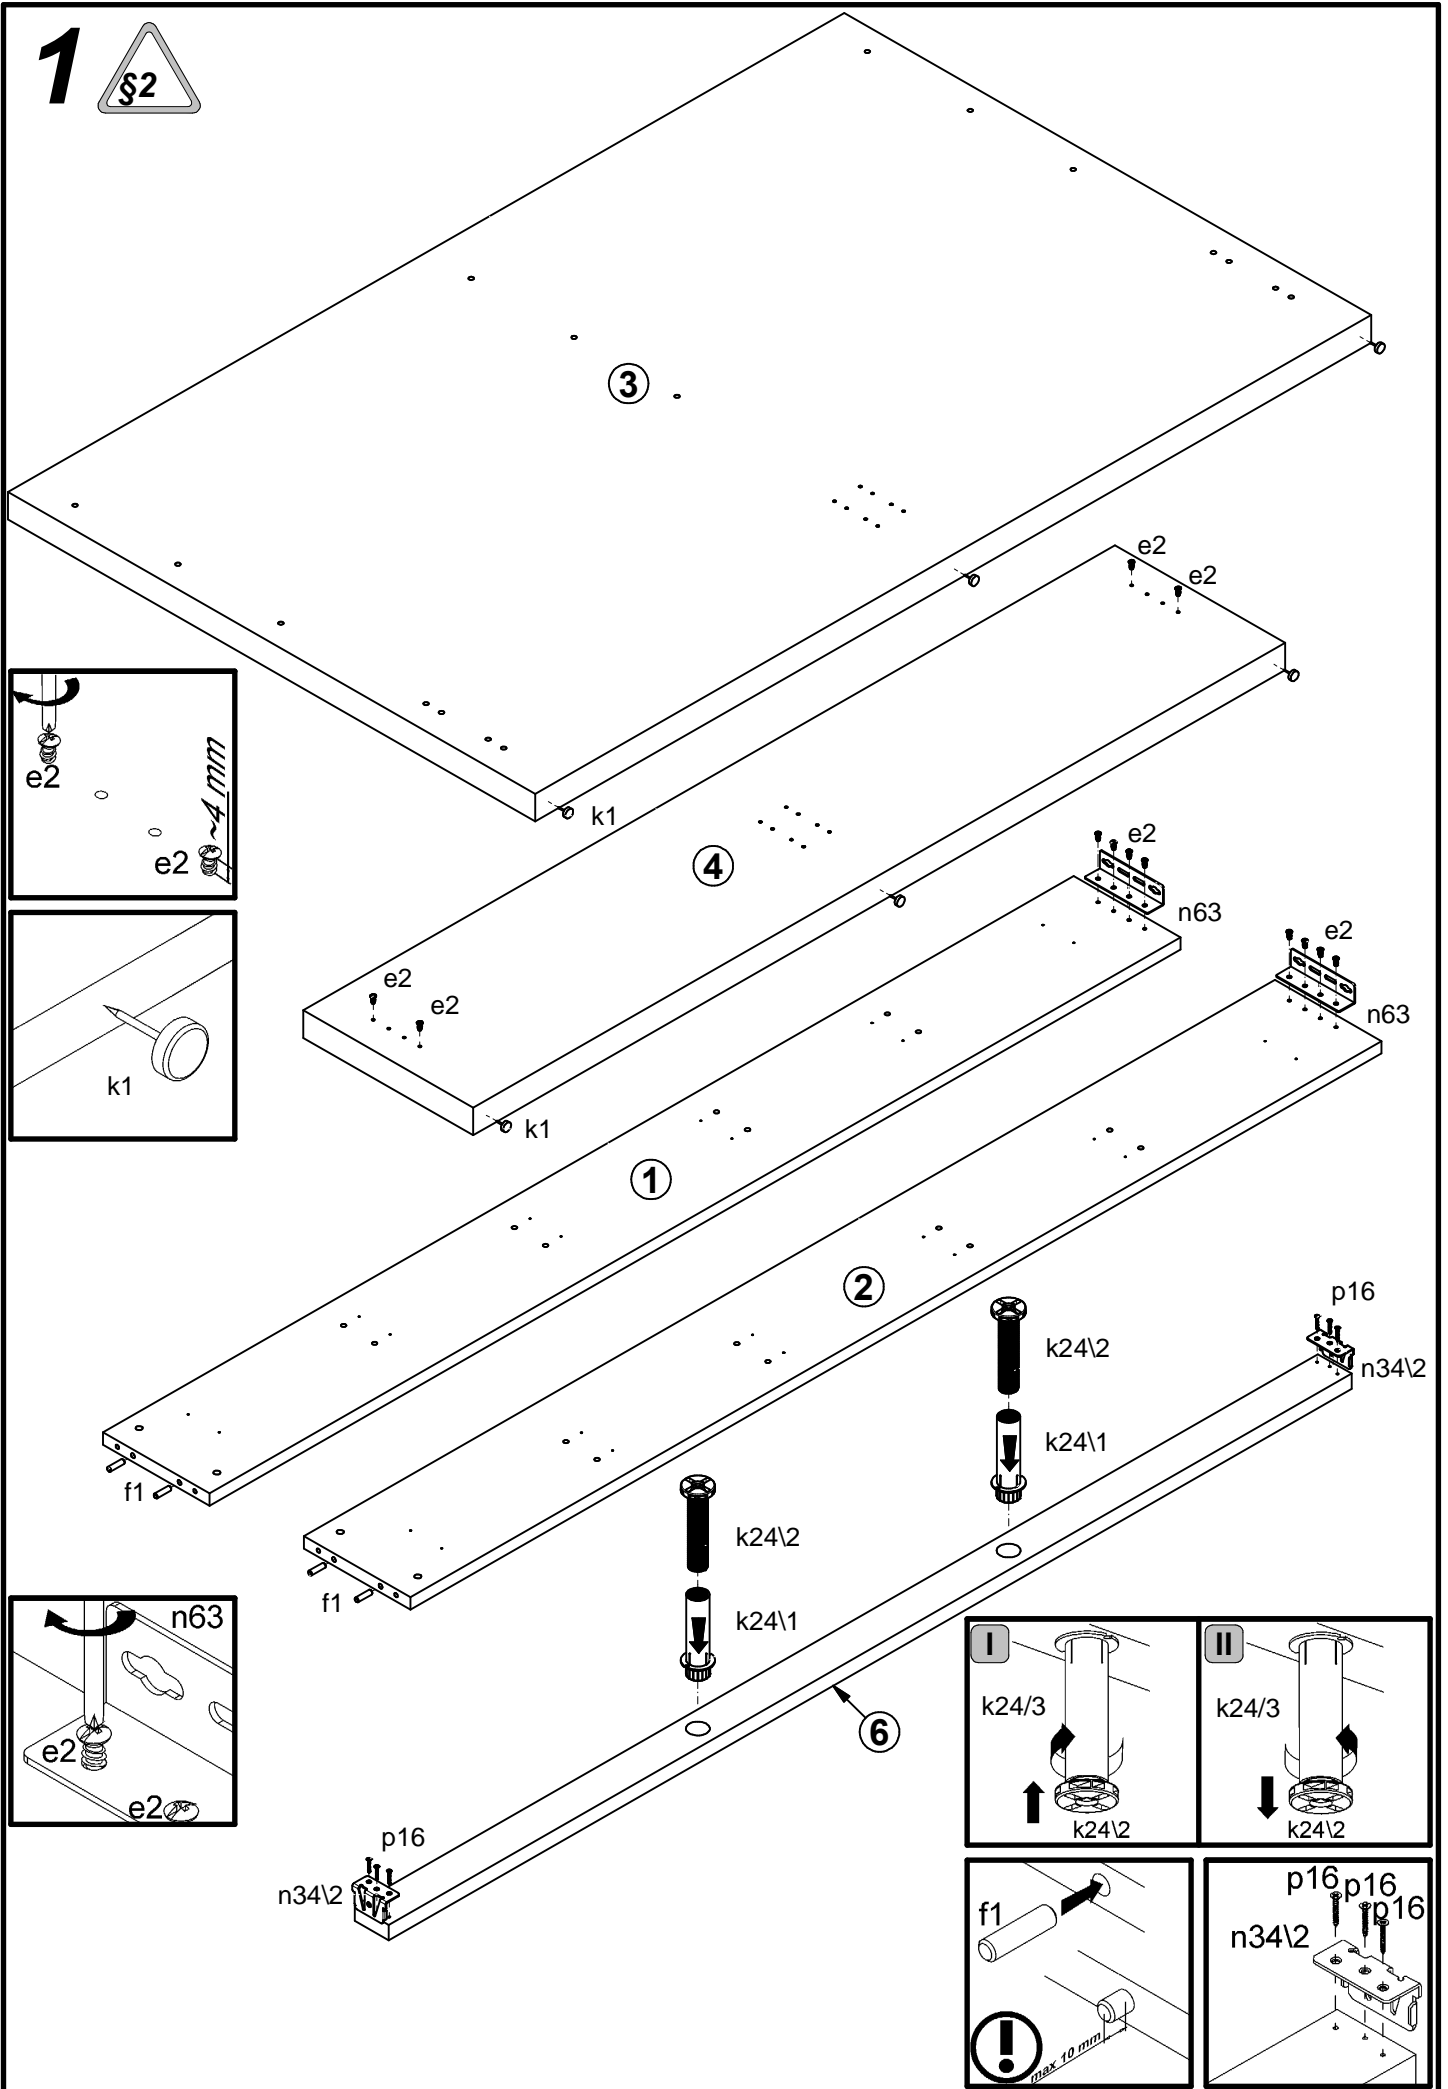

A**VENOM MIX****S192-LOZ\160**

A	B	C	D
1	S139-118 A	2000	220 3/4
2	S139-119 A	2000	220 3/4
3	S139-405 A	1722	1086 2/4
4	S139-406 A	1672	350 1/4
5	S139-571	1713	185 4/4
6	ZZ1-745	1983	70 3/4
7	ZZ1-747	1880	25 3/4

**A****B**

16x Ø6.3x13 mm e2	8x Ø6x13 mm e3	12x Ø8x30 mm f1	9x M6x65 mm j132	4x M6x105 mm j27	6x k1	2x k24\1	2x k24\2	2x n34\1
2x n34\2	2x 130x34x34\2 mm n63	12x Ø4x40 mm p10	6x Ø3.5x25 mm p16	6x Ø4x35 mm p6	4x Ø10x16 mm r43	1x z1		

1 

2

3A

3B

4

5