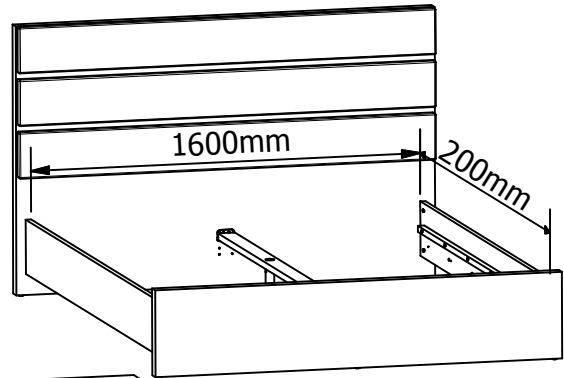

A**VENOM MIX****S192-LOZ\160**

A	B	C	D
1	S139-118 A	2000	220 3/4
2	S139-119 A	2000	220 3/4
3	S139-405 A	1722	1086 2/4
4	S139-406 A	1672	350 1/4
5	S139-571	1713	185 4/4
6	ZZ1-745	1983	70 3/4
7	ZZ1-747	1880	25 3/4

**A****B**

16x Ø6.3x13 mm e2	8x Ø6x13 mm e3	12x Ø8x30 mm f1	9x M6x65 mm j132	4x M6x105 mm j27	6x k1	2x k24\1	2x k24\2	2x n34\1
2x n34\2	2x 130x34x34\2 mm n63	12x Ø4x40 mm p10	6x Ø3.5x25 mm p16	6x Ø4x35 mm p6	4x Ø10x16 mm r43	1x z1		